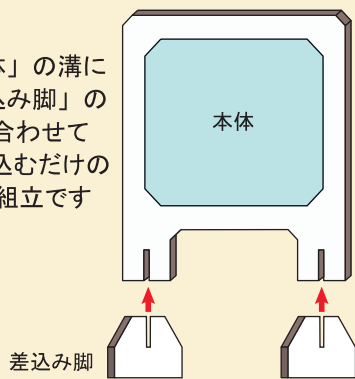

【1台】

8,000円/台 (税別)

【10台梱包】

6,800円/台 (税別)

※送料別途

【組み立てイメージ】

「本体」の溝に「差込み脚」の溝を合わせて差し込むだけの簡単組立です

【製品参考寸法】

【仕様】

- 材質：Re-Board（本体）
塩ビ（透明シート）
- 厚さ：16mm 厚
- 重量：約 800g

※この商品はあくまでも予防のためであり、飛沫を完全に防ぐものではありませんので注意してご使用ください。