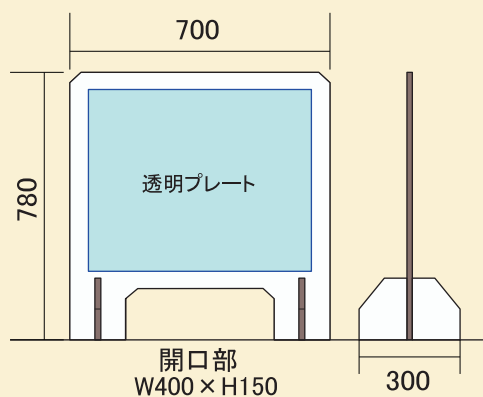

【1台】

8,000円/台 (税別)

【10台梱包】

6,800円/台 (税別)

※送料別途

【組み立てイメージ】

「本体」の溝に「差込み脚」の溝を合わせて差し込むだけの簡単組立です

【製品参考寸法】

【仕様】

- 材質：Re-Board（本体）
塩ビ（透明シート）
- 厚さ：16mm 厚
- 重量：約 800g

※この商品はあくまでも予防のためであり、飛沫を完全に防ぐものではありませんので注意してご使用ください。