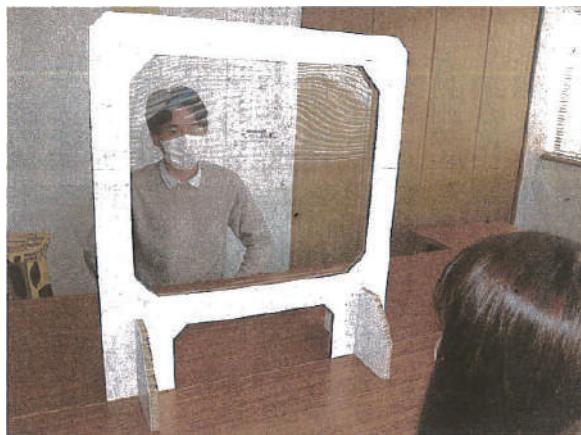

飛沫感染予防対策

簡易組立

Re-Board パーテーション

- カウンターにのせて、カンタン設置
- 軽くて持ち運びラクラク
- 間伐材からできたエコ素材

置くだけで簡単に設置できる簡易組み立て式のパーテーションです。本体枠・脚部分には印刷可能でオリジナルパーテーションの作成も可能です。Re-Board はリサイクル可能素材のため使用後の産廃処理費用が削減できます。

【使用イメージ】

【裏面】

【表面】

【仕様】

- 材質：Re-Board（本体）
塩ビ（透明シート）
- 厚さ：16mm 厚
- 重量：約 800g

※この商品はあくまでも予防のためであり、飛沫を完全に防ぐものではありませんので注意してご使用ください。